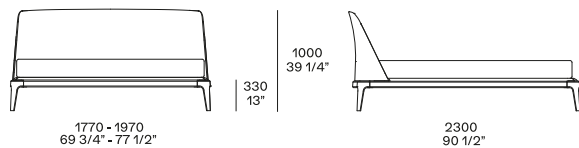

DESCRIZIONE

Tipologia	Letto con base legno o imbottita
Struttura base letto in legno	Legno massello imbottito nella parte superiore con dettagli in legno e derivati
Struttura base letto imbottita	Legno massello rivestito
Testata	Poliuretano stampato, con prerinvestimento in ovatta di poliestere
Rivestimento finale base letto	Tessuto o pelle sfoderabile
Rivestimento finale testata	Tessuto sfoderabile, pelle o pelle intrecciata non sfoderabile
Coppia rulli opzionale	Tessuto o pelle sfoderabile

DIMENSIONI

FINITURE BASE LETTO

Essenza

Essenza

FINITURE RIVESTIMENTO

Tessuti

Caleo

Chios