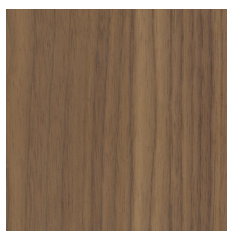

FINITURE BASE LETTO

Essenza

Essenza